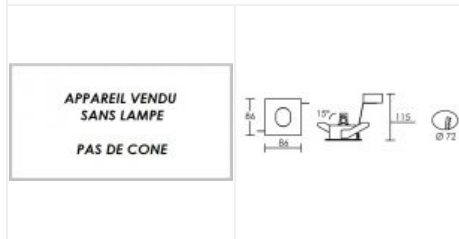

ZETA carré GU5,3 IP20/65 nickel

Encastré GU5,3 pour salle d'eau (vol.1), driver et lampe non fourni

Code : **4873**

Caractéristiques techniques

Utilisation	intérieure	Douille / Culot	GU5,3
IP	IP20/65	Puissance nominale / absorbée	1 x 50 W
IK	IK02	Tension / Fréquence / Intensité	12 V
Classe	Classe 3 - tension inférieure à 50V (TBT)	Driver / Alimentation	appareillage non fourni
Résistance au feu	850°C	Poids net	210 gr
Mode de montage	Encastré - ne nécessite pas de boîte d'encastrement	Compatible minuterie	OUI
Matières / Coloris n°1	corps acier nickel brossé	Compatible détection	OUI
Matières / Coloris n°2	verre de protection	Applications spécifiques	<ul style="list-style-type: none"> ■ Commerce / Magasin ■ Meuble / Vitrine ■ Optimisé pour une démarche BBC suivant RT2012. ■ Salle d'eau : autorisé Vol.1
Orientation du produit	basculant - 15 °	Autres commentaires	Répond à la démarche BBC suivant RT2012 grâce à deux joints d'étanchéité qui garantissent la protection contre l'air, les poussières et l'humidité : face avant avec un joint à clipper pour accéder à la lampe et un joint entre le spot et le plafond.
Nombre et type de source	Plusieurs types de sources possibles - 1 lampe non fournie		