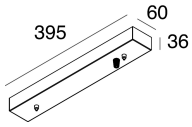

HALOS MINI

107342.02

novalux
ITALIAN LIGHTING DESIGN SINCE 1948

HALOS MINI VERT: ROSONE DA/PU 962 BIA

107330.01