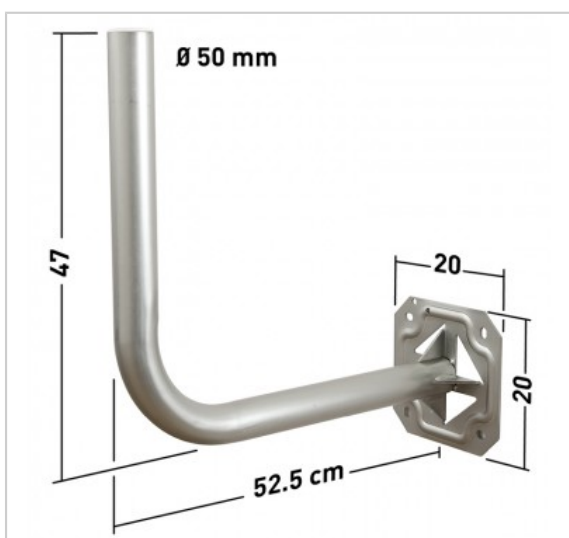

Bras de déport mural

Pour parabole jusqu'à Ø 1 m, tube Ø 50, long. 52,5 cm

Référence : 800950

FICHE TECHNIQUE

Matériau	Acier
Traitement de surface	Zingué Bleu ou Galvanisé

EN SAVOIR PLUS

- Coude 47 cm, longueur hors tout 52,5 cm
- Système de goussets brevetés ERARD pour liaison plaque murale / mât renforcée
- Marquage sur la plaque de fixation pour une meilleure rigidité
- Trous oblongs sur plaque murale
- Livré avec bouchon