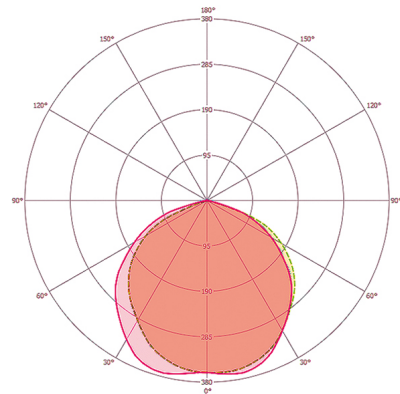

Dimensions

Diffusion de la lumière

Schéma électrique

Raccordement standard

Schéma électrique

Raccordement standard avec interrupteur

Description détaillée du produit

- Projecteur à LED dans un boîtier haute qualité en aluminium moulé sous pression
- La puissance lumineuse de 10 W LED correspond à une ampoule incandescence de 63 W, couleur d'éclairage env. 5 000 K blanc
- Forte luminosité avec 103 lm/W
- Très bon indice de rendu des couleurs Ra 80
- Support spécifique PTU en inox, peint, pour montage mural et en angle intérieur et extérieur
- Montage sûr grâce à une boîte de jonction distincte avec bornes de connexion facilement accessibles
- Toutes les vis apparentes sont en inox
- Durée de vie L80B50 à 25°C: 30000 h