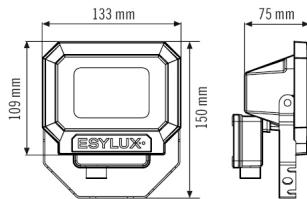

SUN OFL TR 1000 850 BK

E-No. EL10810060
Code GTIN 4015120810060

Données techniques

GÉNÉRALITÉS	
Garantie	3 ans
Catégorie d'appareils	Projecteurs
Information sur le produit	Les projecteurs sont conçus pour une utilisation en extérieur. En cas d'utilisation à l'intérieur (p. ex. sous le plafond), la chaleur pourrait ne pas s'évacuer suffisamment.
Télécommandable	–
Conformité	CE, EAC, RoHS, DEEE
FIXATION	
Type de montage	Apparent
Type de montage	Mural
Type de raccordement	Borne à vis
Section du conducteur à raccorder	1.5 – 2.5 mm ²
Nombre de contacts	3
BOÎTIER	
Dimensions	Longueur 150 mm x Largeur 133 mm x Hauteur/profondeur 75 mm
Poids	502 g
Matériau	Fonte d'aluminium et plastique résistant aux UV
Indice de protection	IP65
Température ambiante admissible	-25 °C...+50 °C
Résistance aux chocs	IK08

Dimensions

Diffusion de la lumière

Schéma électrique

Raccordement standard

Schéma électrique

Raccordement standard avec interrupteur

Description détaillée du produit

- Projecteur à LED dans un boîtier haute qualité en aluminium moulé sous pression
- La puissance lumineuse de 10 W LED correspond à une ampoule incandescence de 63 W, couleur d'éclairage env. 5 000 K blanc
- Forte luminosité avec 103 lm/W
- Très bon indice de rendu des couleurs Ra 80
- Support spécifique PTU en inox, peint, pour montage mural et en angle intérieur et extérieur
- Montage sûr grâce à une boîte de jonction distincte avec bornes de connexion facilement accessibles
- Toutes les vis apparentes sont en inox
- Durée de vie L80B50 à 25°C: 30000 h