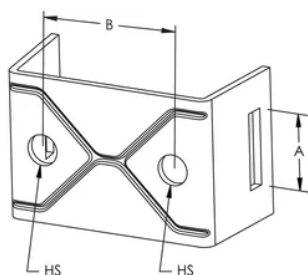

### FEATURES

Conception à patte droite, doit être utilisée lors du montage sur une surface plane

Support de fixation pour-Fixoband

Rondelles et boulons en acier inoxydable incluses

### CARACTÉRISTIQUES DU PRODUIT

Article Number: 350130

Material: Acier inoxydable 302 (EN 1,4324)

Hole Size: 8-mm

Hole Type: Fileté

A: 20-mm

B: 38-mm

## DIAGRAMS