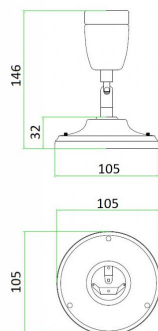

Plafonnier / Applique Porcelaine L E27 Noir

Numéro d'article 140320

BAl Plafonnier / Applique murale en Porcelaine L E27 Noir 105x146mm avec bras réglable Câble 2x0.75mm²-2.5mm² Max 60W

Cette douille rétro en porcelaine pour lampes E27 peut être montée au mur ou au plafond. La couleur noir le rend idéal pour les intérieurs spéciaux. Équipé d'un manchon intérieur en céramique dans lequel la lampe peut être installée.