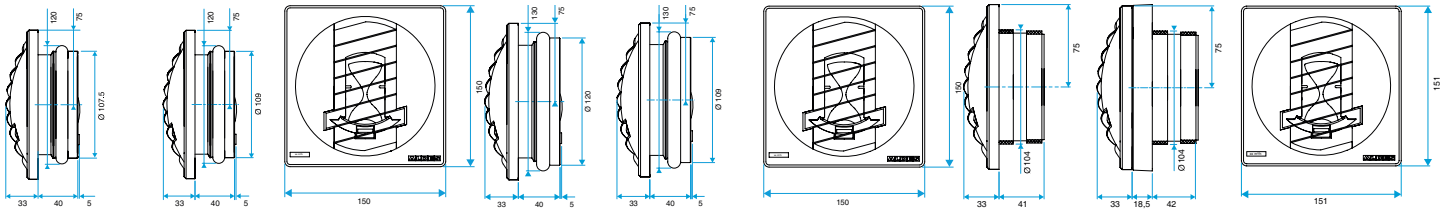

Données générales

Références	Matière de l'isolant	Type de commande	Couleur
11019138	-	Cordelette	Blanc

Bouche d'extraction simple flux autoréglable

11019138

BAP COLOR 30/90 m³/h - Ø 125 mm - Blanc

Données dimensionnelles

Références	H (mm)	L (mm)	Ø raccordement (mm)
11019138	150	33	125

BAP COLOR D116

BAP COLOR D125

BAP COLOR D100

BAP COLOR D0

Données aérauliques

Références	Débit base (m ³ /h)	Débit de pointe (m ³ /h)	Débit nominal (m ³ /h)	Plage de pression (Pa)
11019138	30	90	30/90	50-150