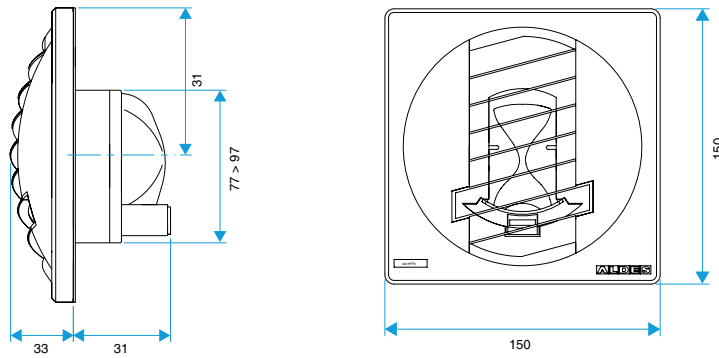

Données générales

Références	Matière de l'isolant	Type de commande	Couleur
11019138	-	Cordelette	Blanc

Bouche d'extraction simple flux autoréglable

11019138

BAP COLOR 30/90 m³/h - Ø 125 mm - Blanc

Données dimensionnelles

Références	H (mm)	L (mm)	Ø raccordement (mm)
11019138	150	33	125

BAP COLOR D116

BAP COLOR D125

BAP COLOR D100

BAP COLOR D0

Données aérauliques

Références	Débit base (m ³ /h)	Débit de pointe (m ³ /h)	Débit nominal (m ³ /h)	Plage de pression (Pa)
11019138	30	90	30/90	50-150