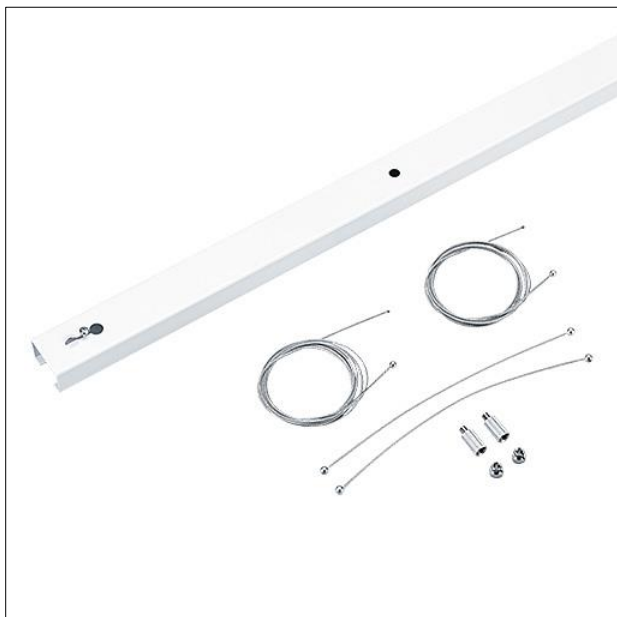

### Suspension par câble (1 point)

Accessoire de montage pour une suspension par câble à 1 point du luminaire CRAFT II performance en Taille L. La livraison se compose d'un rail, d'un câble et de vis de fixation. Le rail est fixé au plafond à l'aide d'une vis et offre deux points d'attache pour la suspension par câble. Grâce à cet accessoire, le luminaire peut être suspendu jusqu'à une hauteur de 2,17 m. La distance minimale par rapport au plafond est de 0,26 mm.

ZS\_CR2\_F\_1Punkt\_Seil\_L.jpg