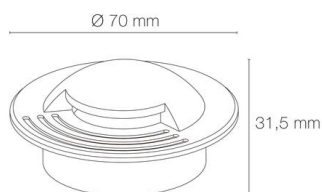

Référence: 55042DSAN

ZEPH 1 - 24 défecteur simple anthracite 3000K 2W

- Couleur visible du produit : anthracite
- Forme collerette : défecteur simple, réglabilité : fixe
- Matériau : corps en aluminium/collerette et visserie inox 316L
- Puissance : 2W
- Couleur de la lumière/température(s) de couleur : blanc 3000K
- Indice de rendu des couleurs : >80, SDCM5
- Angle de faisceau/optique : asymétrique , verre transparent/nid d'abeille basse luminance
- Classe de protection : III, tension 24VDC
- Indice de protection : IP67
- Indice de protection contre les chocs : IK08
- Précâblage : câblé de 0,5m avec connectiques rapides IP68 Plug & Play mâle et femelle HO5RN-F 2x1mm²
- Résistance environnement : peinture résistante aux brouillards salins 1000h, traitement de la collerette par passivation, corps traité anticorrosion
- Dimmable : Non
- Durée de vie en heures : 30000, durée de vie nominale L70 / B10 à 25 °C
- Températures de fonctionnement : -20°C/+40°C
- Diamètre de découpe indiqué pour installation sans pot d'encastrement.

IP67

encastre
ment
Ø55mm

Note éne
rgétique :
E

IK08

110 mm