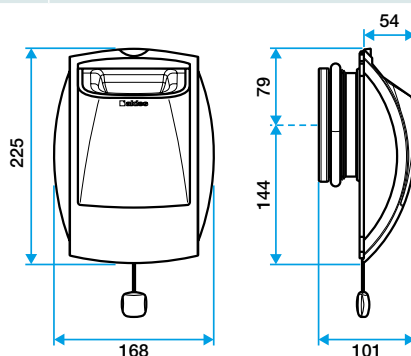

### Accessoires

Désignations	Références
Fût Ø 125 mm	11019023
Fût Ø 116	11019024
Fût Ø 100	11019025
Renvoi cordelette pour montage plafond	11015001
Joint d'étanchéité en mousse pour les bouches	11019049
Platine de rénovation à griffes pour Bap'Si et Bahia Curve - Blanc	11019050
Platine rénovation à vis pour Bap'Si et Bahia Curve - Blanc	11019054
Platine d'obturation en rénovation pour les bouches - Blanc	11034108
Manchette tôle à épaulement Ø 125 mm	11012220
Manchette tôle 3 pattes Ø 125 mm	11012252
Manchette mâle Ø 124 mm	11012250
MANCH.TOILE D125 H300 TRIDENT	11022055
Manchette tôle 3 pattes Ø 100 mm	11012253
Manchette tôle Ø 100 mm	11012256
Rondelle de blocage Ø 125 mm	11087043

### Données dimensionnelles

Références	H (mm)	L (mm)	Ø raccordement (mm)
11019018	225	54	Sans fût

Bap'Si double débit cordelette