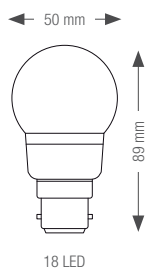

14 animations synchronisées

Ampoules LED B22 à changement de couleur | AC

Référence	Désignation	Diam.	Total LED	Coul. LED	Globe	P. / 230 V
058925	1 ampoule Magic'LED	50 mm	14	RVB (chang. couleur)	Polycarbonate	1,5 W - 47 mA
059259	10 ampoules Caméléon	45 mm	1	RVB (chang. couleur)	Polycarbonate	1,5 W - 22 mA
059080	4 ampoules pré-programmées	50 mm	14	RVB (chang. couleur)	Polycarbonate	1,5 W - 47 mA

AMPOULES LED SMD B22 FIXES

Ampoules plus lumineuses
grâce à la technologie LED SMD

Ampoules LED SMD B22 fixes | AC

Référence	Désignation	Diam.	Total LED	Coul. LED	Globe	P. / 230 V
050992	1 ampoule	50 mm	18 LED SMD	Blanc	Poly. blanc	1 W - 15 mA
050993	1 ampoule	50 mm	18 LED SMD	Blanc chaud	Poly. blanc	1 W - 15 mA
050994	1 ampoule	50 mm	18 LED SMD	Bleu	Poly. blanc	1 W - 15 mA
050995	1 ampoule	50 mm	18 LED SMD	Rouge	Poly. blanc	1 W - 15 mA
050996	1 ampoule	50 mm	18 LED SMD	Vert	Poly. blanc	1 W - 15 mA
050883	20 ampoules	45 mm	3 LED SMD	Blanc	Poly. blanc	0,5 W - 24 mA
050884	20 ampoules	45 mm	3 LED SMD	Blanc chaud	Poly. blanc	0,5 W - 24 mA
050887	20 ampoules	45 mm	3 LED SMD	Bleu	Poly. bleu	0,5 W - 24 mA
050885	20 ampoules	45 mm	3 LED SMD	Rouge	Poly. rouge	0,5 W - 24 mA
050886	20 ampoules	45 mm	3 LED SMD	Jaune	Poly. jaune	0,5 W - 24 mA
050888	20 ampoules	45 mm	3 LED SMD	Vert	Poly. vert	0,5 W - 24 mA