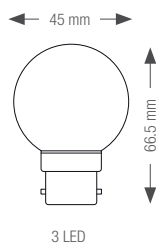

14 animations synchronisées

Ampoules LED B22 à changement de couleur | AC

Référence	Désignation	Diam.	Total LED	Coul. LED	Globe	P. / 230 V
058925	1 ampoule Magic'LED	50 mm	14	RVB (chang. couleur)	Polycarbonate	1,5 W - 47 mA
059259	10 ampoules Caméléon	45 mm	1	RVB (chang. couleur)	Polycarbonate	1,5 W - 22 mA
059080	4 ampoules pré-programmées	50 mm	14	RVB (chang. couleur)	Polycarbonate	1,5 W - 47 mA

AMPOULES LED SMD B22 FIXES

Ampoules plus lumineuses
grâce à la technologie LED SMD

Ampoules LED SMD B22 fixes | AC

Référence	Désignation	Diam.	Total LED	Coul. LED	Globe	P. / 230 V
050992	1 ampoule	50 mm	18 LED SMD	Blanc	Poly. blanc	1 W - 15 mA
050993	1 ampoule	50 mm	18 LED SMD	Blanc chaud	Poly. blanc	1 W - 15 mA
050994	1 ampoule	50 mm	18 LED SMD	Bleu	Poly. blanc	1 W - 15 mA
050995	1 ampoule	50 mm	18 LED SMD	Rouge	Poly. blanc	1 W - 15 mA
050996	1 ampoule	50 mm	18 LED SMD	Vert	Poly. blanc	1 W - 15 mA
050883	20 ampoules	45 mm	3 LED SMD	Blanc	Poly. blanc	0,5 W - 24 mA
050884	20 ampoules	45 mm	3 LED SMD	Blanc chaud	Poly. blanc	0,5 W - 24 mA
050887	20 ampoules	45 mm	3 LED SMD	Bleu	Poly. bleu	0,5 W - 24 mA
050885	20 ampoules	45 mm	3 LED SMD	Rouge	Poly. rouge	0,5 W - 24 mA
050886	20 ampoules	45 mm	3 LED SMD	Jaune	Poly. jaune	0,5 W - 24 mA
050888	20 ampoules	45 mm	3 LED SMD	Vert	Poly. vert	0,5 W - 24 mA