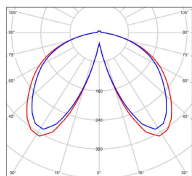

## Données techniques

Tension nominale	230V AC
Plage de tension d'entrée	100 - 240 V AC
Driver output	-
Alimentation output	-
Classe	1
IP	44
IK	-
Diffuseur	PMMA opale
Paralume	-
Source	Module LED intégré
Température de couleur réelle	3000°K warm white
Flux total sortant	3681 lm
Consommation totale	35 W
Classe énergétique	E (Source LED)
Efficacité lumineuse	105
IRC	>80
SDCM	-
Espacement conseillé	20 m
(PMR Emoy - 20 lux)	
Hauteur de placement	2,5 m
Largeur du placement	2,5 m
Optique	-
Dimmable	Non
Ta	-
Durée de vie LED	50000 h (L90/B50)
Plage de température ambiante	-10 ~50°C
UGR	-
ULR	-
Groupe de risque photobiologique	IEC/EN 62471
Distorsion harmonique THDI	-
Fixation	Oui
Détection	Non
Avec prise IP55	Non