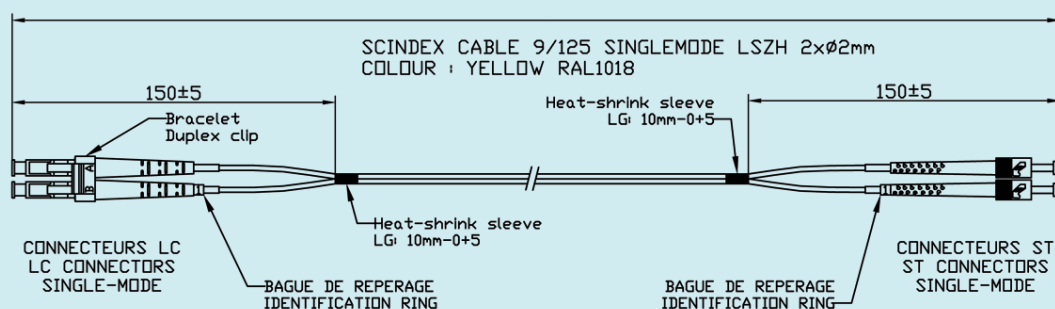

JARRETIÈRE OPTIQUE DUPLEX LC PC/ST PC 9/125 OS2

XX : Longueur en mètre

DESCRIPTION

Jarretière optique 9/125 OS2 LC PC/ST PC avec un rapport de contrôle et un conditionnement individuel.

Longueurs standards : 1,2,3,5 mètres
Autres longueurs sur demande.

CARACTÉRISTIQUES

Câble optique scindex, fibres silice avec gaine extérieure LSZH 2x Ø 2mm.

Connecteurs : LC PC et ST PC
monomode avec manchon.

CONDITIONNEMENT

Jarretière lovée avec diamètre intérieur de 120mm mini, conditionnée dans un sachet individuel avec le rapport de test.

CÂBLAGE OPTIQUE