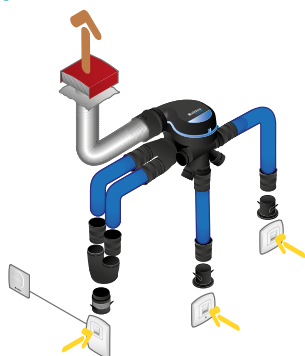

Visuel installation 1

Installation avec conduits semi-rigides Optiflex