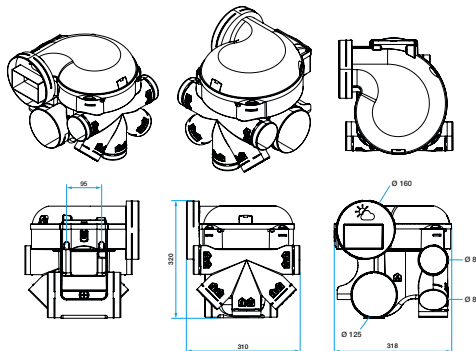

Groupe de ventilation simple flux individuelle hygroréglable

11033022

Kit EasyHOME HYGRO Premium HP+ Pieuvriste avec Bouches BAHIA® CURVE ELEC

Données dimensionnelles

Références	H (mm)	L (mm)	P (mm)	Ø rejet (mm)	Poids (kg)
11033022	320	318	310	160	2.7