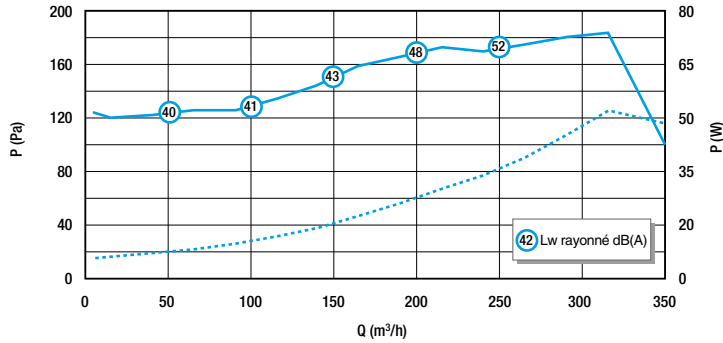

Données réglementaires

Références	Classe énergétique ErP
11033022	B

Visuel installation 1

Installation avec conduits semi-rigides Optiflex

Installation avec conduits souples Algine isolée

Groupe de ventilation simple flux individuelle hygoréglable

11033022

Kit EasyHOME HYGRO Premium HP+ Pieuvriste avec Bouches BAHIA®
CURVE ELEC

Courbes

Courbe aéraulique et acoustique EasyHOME Hygro Premium HP+