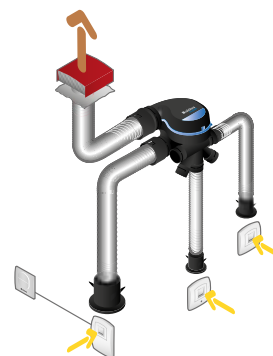

Installation avec conduits souples Algine isolée