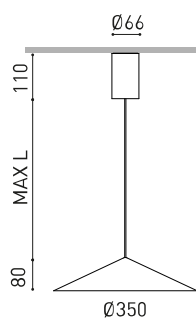

DIMENSIONS

ACCESSOIRES

Nom	DUNE 35 BASE 3M DIM DALI 2700K BE
Référence	A4821120BE
Couleur	Beige Texturé - Autres couleurs, veuillez consulter
Couleur de la base	Noir Texturé
RAL	1001
Catégorie	SUSPENSION

PRODUIT

Type	LED
Flux lumineux brut	570 lm
Température de couleur	2700 K - Autres K, veuillez consulter
Stabilité chromatique	MacAdam Step 2
Indice de reproduction chromatique	CRI > 90
Puissance	4 W
Courant	120 mA
Efficacité	143 lm/W
Durée de vie de la LED	L90B10 > 55.000h

SOURCE DE LUMIÈRE

Efficacité lumineuse	75%
Angle du faisceau lumineux	132°

LUMINAIRE | DONNÉES PHOTOMÉTRIQUES

Driver	Inclus
Valeurs de puissance du système	6,00 W
Tension	220V/240V
Fréquence	50/60 Hz
Variation d'intensité	DALI - Autres DIM, veuillez consulter
Classe d'isolation électrique	□

LUMINAIRE | DONNÉES ÉLECTRIQUES

Étanchéité	IP20
Contrôle sans fil	Veuillez consulter
Longueur du tendeur	Max. 3 m
Tendeur à réglage rapide	Non
Poids	1045 g
Poids avec emballage	1491 g
Dimensions de l'emballage	622 x 584 x 135 mm
Unités par emballage	1
Matériaux	Aluminium / Polycarbonate

D'AUTRES DONNÉES

Le luminaire suspendu Dune habille la lumière et décore l'espace avec une silhouette conique classique et légère. Son langage technique et décoratif redéfinit cet archétype avec une géométrie pure aux arêtes vives, comme du papier plié. Son aperçu lumineux doux et homogène vous invite à partager autour d'elle.