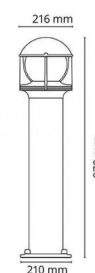

Opus E27 Graphite

Codes-articles: **623733**
EAN: 7021986237337
SG code: 5046623733

Source lumineuse

Version: E27
Socket: E27
System wattage: 0.0W
Tension: 230V
Light distribution: Directe
Optique: Plastic Opal
Faisceau: 360°

Montage: Sur surfaces avec bride, Outdoor
Embrayage: Bornier sans vis

Dimensions (mm)

Hauteur (H): 970
Diameter (D): 216
Poids (brutto/netto): 5.12

Emballage

Dimensions de l'emballage: 230 x 230 x 990

7 0 2 1 9 8 6 2 3 7 3 3 7