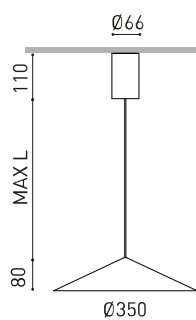

DIMENSIONS

ACCESSOIRES

CORD ACCESSORY

Nom	DUNE 35 BASE 2M DIM DALI 2700K WT
Référence	A4821020WT
Coleur	Blanc Texturé - Autres couleurs, veuillez consulter
RAL	9016
Catégorie	SUSPENSION

Type	LED
Flux lumineux brut	570 lm
Température de couleur	2700 K - Autres K, veuillez consulter
Stabilité chromatique	MacAdam Step 2
Indice de reproduction chromatique	CRI > 90
Puissance	4 W
Courant	120 mA
Efficacité	143 lm/W
Durée de vie de la LED	L80B10 > 60.000h

Étanchéité	IP20
Contrôle sans fil	Veuillez consulter
Longueur du tendeur	Max. 2 m
Tendeur à réglage rapide	Non
Poids	1025 g
Poids avec emballage	1471 g
Dimensions de l'emballage	622 x 584 x 135 mm
Unités par emballage	1
Matériaux	Aluminium / Polycarbonate

DIAGRAMME POLAIRE

DIAGRAMME CONIQUE

Distance [m]	Cone Diameter [m]	Illuminance [lx]
1.0	4.47	E(0°) 144
	4.49	E(C90) 65.9° 5
		E(C0) 66.0° 5
2.0	8.94	E(0°) 36
	8.98	E(C90) 65.9° 1
		E(C0) 66.0° 1
3.0	13.41	E(0°) 16
	13.48	E(C90) 65.9° 1
		E(C0) 66.0° 1
4.0	17.88	E(0°) 9
	17.97	E(C90) 65.9° 0
		E(C0) 66.0° 0
5.0	22.36	E(0°) 6
	22.46	E(C90) 65.9° 0
		E(C0) 66.0° 0

Distance [m] Cone Diameter [m] Illuminance [lx]

— C0 - C180 (Half-value Angle: 132.0°)

— C90 - C270 (Half-value Angle: 131.8°)

PRODUCT	
Model	Cord Accessory
Reference	0223-00-00 N
Colour	N ■ RAL9005
Category	Accessories