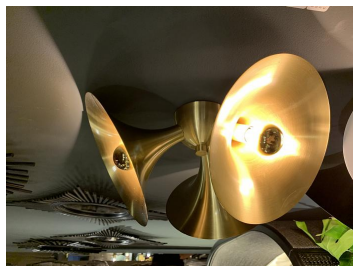

LED FIL G45 Calotte Dorée E14 DIM 3W (28W) 290lm 827

Numéro d'article 80100037279

BAI LED Filament Sphérique G45 E14 3W 2700K Calotte Dorée Or 290lm (28W) Gradable 230V-240V 180° 45x78mm P45 Lampe LED

Les lampes à filament LED peuvent être considérées comme la version moderne et durable de l'ancienne ampoule. Les filaments LED remplacent le filament traditionnel, ce qui rend les lampes beaucoup plus économes en énergie et durent beaucoup plus longtemps. Avec le bon variateur LED, ces lampes sont dimmables. Consultez la liste des variateurs LED sur le site de Bailey. Nous recommandons le variateur mural Bailey Wonderwall. Cette série de lampes est variable (selon le type de variateur LED et le nombre de lampes à varier sur 1 variateur).

Attributs de Classification Générale

Groupe ETIM	Lampes
Classe ETIM	Lampe LED
Code produit	80100037279
Marque	Bailey
Nom série de produits	LED Filament mirror
Type de produit	G45 TM GD

Attributs de classification