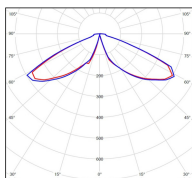

Avenue 3

catalogue 2020 p. 258

réf. 103001000

EAN. 3663660008310

Modèle ①

Données techniques

Tension nominale	200 à 240 - 50/60Hz
Plage de tension d'entrée	230 - 250 V AC
Driver output	-
Alimentation output	-
Classe	1
IP	44
IK	-
Diffuseur	Verre clair
Paralume	-
Source	E27
Température de couleur réelle	-
Flux total sortant	- lm
Consommation totale	- W
Classe énergétique	Classe de la lampe (non fournie)
Efficacité lumineuse	-
IRC	-
SDCM	-
Espacement conseillé	7 m
(PMR Emoy - 20 lux)	
Hauteur de placement	2,5 m
Largeur du placement	2,5 m
Optique	-
Dimmable	-
Ta	-
Durée de vie LED	-
Plage de température ambiante	-10 ~50°C
UGR	-
ULR	-
Distorsion harmonique THDI	-
Fixation	Oui
Détection	Non
Avec prise IP55	Non

Données logistiques

Dimensions du modèle	H.1060 L.282 P.282
Poids net	3.880 Kg
Poids brut	5.290 Kg
Dimensions colis 1	H.580 L.340 P.340

Certifications et garanties

CE	Oui
UL	Non
EAC	Oui
RoHS	Oui
ENEC	Non
Anti-corrosion	25 ans (sur Aluminium)
Technique	5 ans
Electronique	5 ans