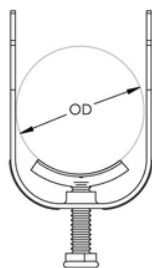

DIAGRAMS

AVERTISSEMENT

Les produits nVent doivent être installés et utilisés conformément aux consignes figurant dans les fiches d'instructions et les documents de formation des produits nVent. Les fiches d'instructions sont disponibles à l'adresse suivante: www.nvent.com et auprès de votre représentant du service client nVent. Une mauvaise installation, une utilisation incorrecte, une application erronée ou toute autre forme de non-respect scrupuleux des instructions et avertissements de nVent peuvent entraîner un dysfonctionnement du produit, des dommages matériels, des lésions corporelles graves et le décès et/ou annuler votre garantie.

Amérique du Nord

+1.800.753.9221

Option 1 – Customer Care

Option 2 – Technical Support

Europe

Netherlands:

+31 800-0200135

France:

+33 800 901 793

Europe

Germany:

800 1890272

Other Countries:

+31 13 5835404