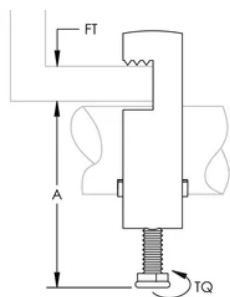

DIAGRAMS

AVERTISSEMENT

Les produits nVent doivent être installés et utilisés conformément aux consignes figurant dans les fiches d'instructions et les documents de formation des produits nVent. Les fiches d'instructions sont disponibles à l'adresse suivante: www.nvent.com et auprès de votre représentant du service client nVent. Une mauvaise installation, une utilisation incorrecte, une application erronée ou toute autre forme de non-respect scrupuleux des instructions et avertissements de nVent peuvent entraîner un dysfonctionnement du produit, des dommages matériels, des lésions corporelles graves et le décès et/ou annuler votre garantie.

Amérique du Nord

+1.800.753.9221

Option 1 – Customer Care

Option 2 – Technical Support

Europe

Netherlands:

+31 800-0200135

France:

+33 800 901 793

Europe

Germany:

800 1890272

Other Countries:

+31 13 5835404