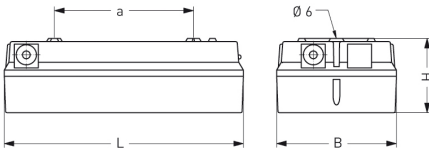

### DIMENSIONS

<b>L</b>	310 mm
<b>B</b>	155 mm
<b>H</b>	96 mm
<b>a</b>	180 mm
<b>Poids maxi</b>	1,1 kg

### DESCRIPTION

Luminaire de secours LED avec batterie individuelle. Distance de reconnaissance 28 m. Corps du luminaire résistant aux intempéries et aux UV, en matière synthétique, anthracite. Utilisable à l'intérieur comme à l'extérieur, conformément à l'indice de protection IP 65. Joint en caoutchouc synthétique siliciné, le plus court possible pour éviter la déformation et garantir l'étanchéité dans le temps. Vasque rabattable en polycarbonate opale (incassable) ou avec pictogramme selon DIN EN ISO 7010. Luminaire prêt à être monté et raccordé. Un passe-fils latéral M20. Fonctionnement sur réseau ou de secours, y compris test automatique, le chargement, l'affichage de contrôle, la surveillance du réseau et la protection contre la décharge profonde. Durée de l'éclairage de secours 1 h ou 3 h avec dispositif de test automatique. Luminaire pour montage individuel. Fixation murale par deux ouvertures étanches dans le fond du luminaire.