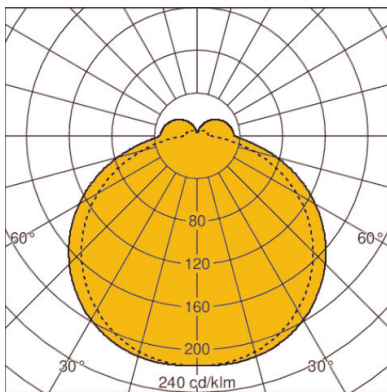

### DIMENSIONS

<b>L</b>	310 mm
<b>B</b>	155 mm
<b>H</b>	96 mm
<b>a</b>	180 mm
<b>Poids maxi</b>	1,1 kg

# SCHÖNEFELD Motif 1

320 lm, 6 W, PC (incassable) blanc opale, Extensif, Durée de l'éclairage de secours 3h

Code article: 421 621 - E

## DIAGRAMME

LOR: 86,0%