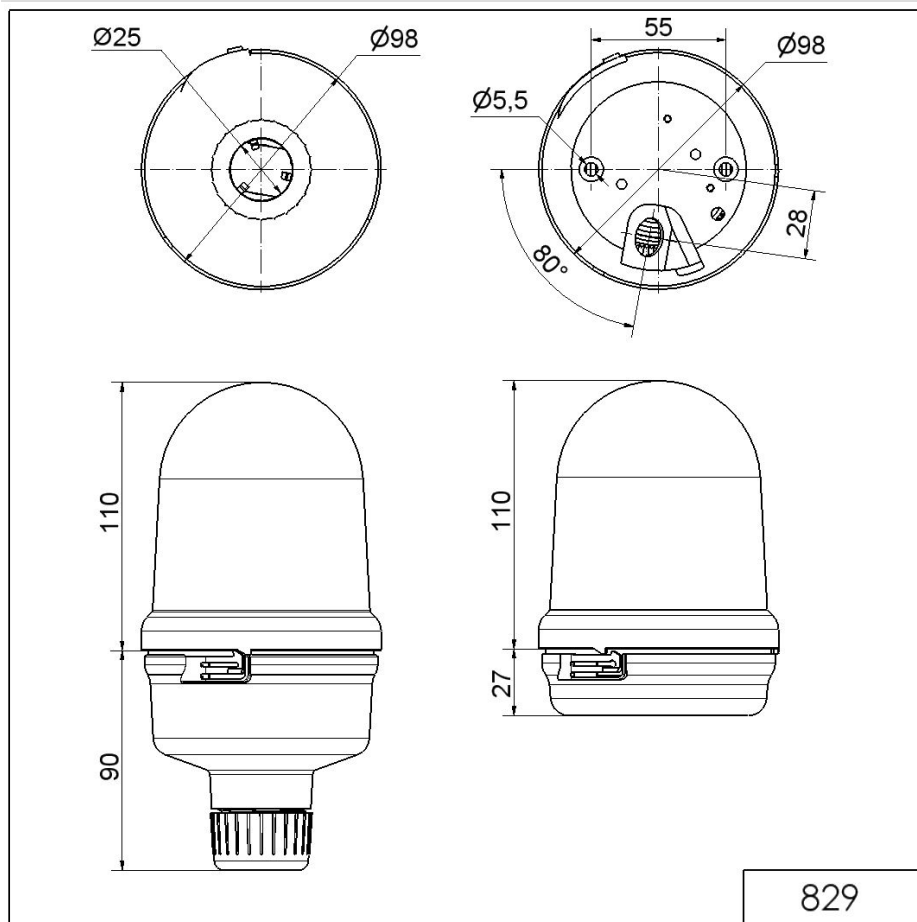

Midi Feux sur fond plat / Feu EVS DEL 829

Feu EVS LED BM 115-230VAC YE

DESSIN

Pour plus d'informations sur l'installation et le montage, reportez-vous au guide d'utilisation approprié sur www.werma.com. Cette copie imprimée est pour information seulement et est sujette à modification.