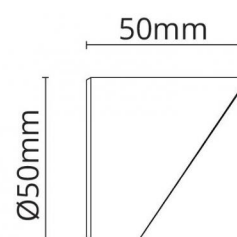

Hovden Mini Graphite Visière

Codes-articles: **630027**
EAN: 7021986300277
SG code: 5046630027

Source lumineuse

Version: Mini
System wattage: 0.0W

Matériaux et finition

Embase: Aluminium
Couleur: Graphite
Optique: Aluminium

Montage/Connexion

Montage: , Outdoor

Dimensions (mm)

Longueur (L): 50
Largeur (W): 50
Hauteur (H): 50
Poids (brutto/netto): 0.1 / 0.1

7 0 2 1 9 8 6 3 0 0 2 7 7