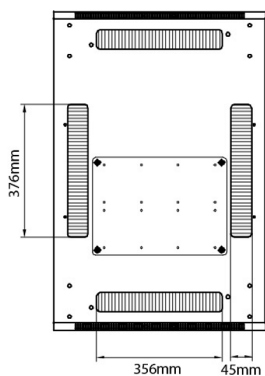

Caractéristiques du produit

Élément	Valeur
niveau de montage	avant et arrière
finition de la barre profilée	en forme de L
nombre de portes	2
type d'aération	passif
largeur	600 mm
hauteur	2070 mm
profondeur	1000 mm
dimension (modulaire)	482,6 mm (19 pouces)

Spécifications supplémentaires

Caractéristiques	Valeurs
Matériau	Acier laminé à froid SPCC
Profilés de montage de 19 pouces	2,0 mm d'épaisseur
Panneaux latéraux	1,0 mm d'épaisseur
Autre	1,2 mm d'épaisseur
Porte avant	Serrure avec poignée articulée
Porte arrière	Serrure à cylindre
Verrouillage des panneaux latéraux	Serrure à barillet 1 point
Hauteur supplémentaire pieds de levage	50-80 mm
Hauteur supplémentaire de roulettes	70 mm

Environ CR600 Baie 42U 600x1000 mm Porte en Verre (A) Porte en Acier (F), Deux Panneaux, Pas de...

Référence du produit: 542-42610-GSBN-BK

Normes applicables

Norme	Détails
ANSI/EIA-310-E	La norme de l'association Electronic Industries Association pour l'espace horizontal, l'espace entre les orifices verticaux, l'ouverture de baie et la largeur du panneau avant.
BS EN 60297-3-100:2009	Structures mécaniques pour équipement électronique. Dimension de structures mécaniques des séries 482,6 mm (19 po) Dimensions de base des panneaux avant, sous-baies, châssis, baies et armoires
DIN 41494 Parties 1 et 7	Baies à montage sur panneau pour matériel électronique ; baies et panneaux, dimensions ; dimensions des armoires et séries de baies

Front

Side

Rear

Roof

Base

Base Cut Out Dimensions

380 mm Wide
by
276 mm Deep (600 mm deep rack)
476 mm Deep (800 mm deep rack)
676 mm Deep (1000 mm deep rack)

Informations concernant les références produits