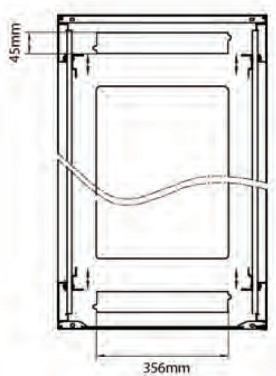

Front

Side

Rear

Roof

Base

Base Cut Out Dimensions

380 mm Wide
by
276 mm Deep (600 mm deep rack)
476 mm Deep (800 mm deep rack)
676 mm Deep (1000 mm deep rack)

Informations concernant les références produits