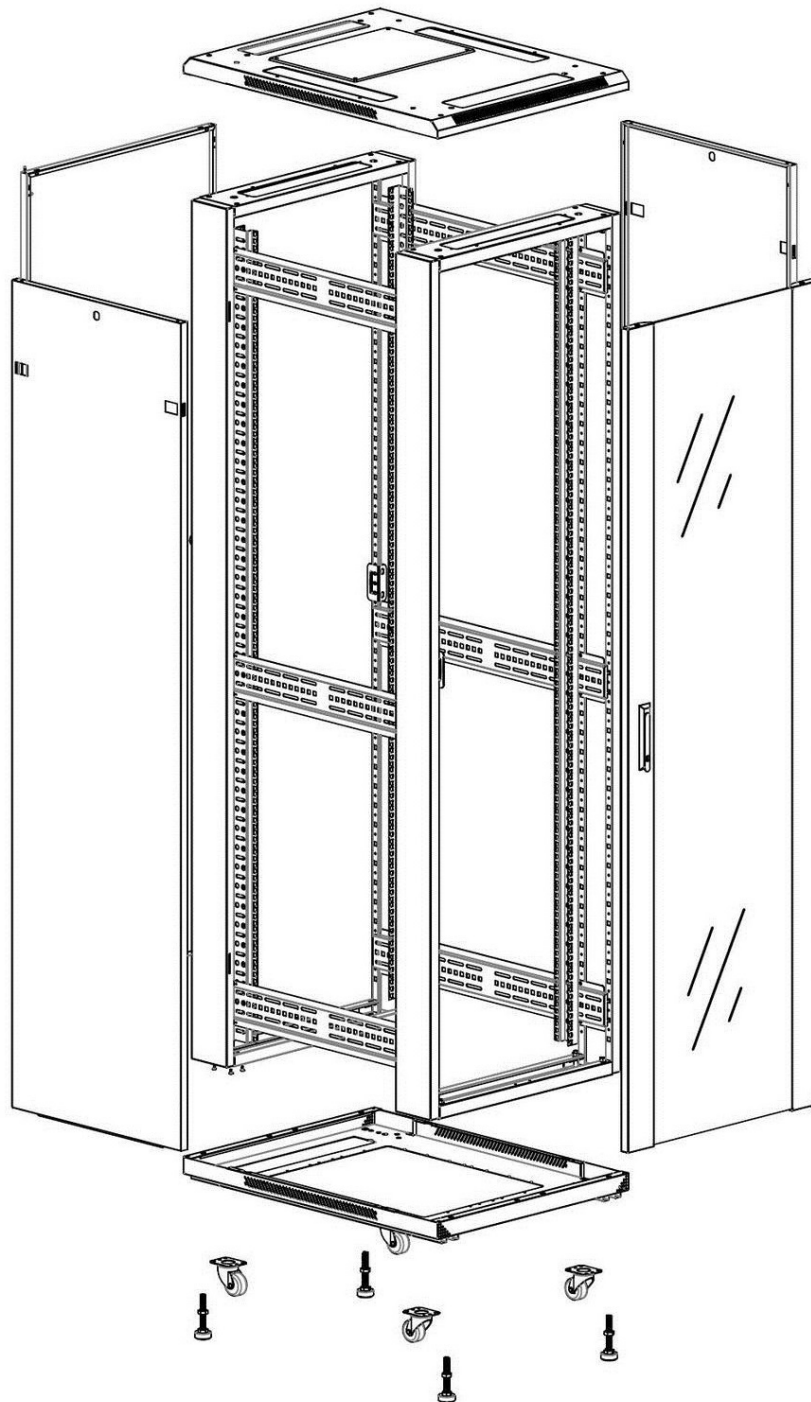

Environ CR600 Baie 42U 600x1000 mm Porte en Verre (A) Porte en Acier (F), Deux Panneaux, Pas de...

Référence du produit: 542-42610-GSBN-BK