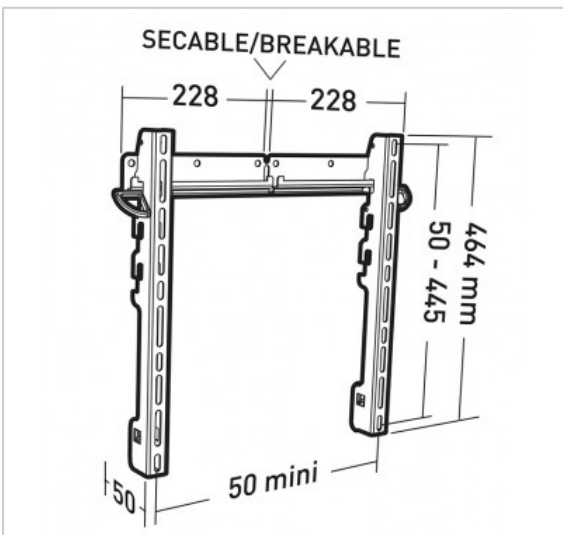

APPLIK 2407

Support mural universel fixe pour écrans de 30"-90"

Référence : 002407

FICHE TECHNIQUE

Fonction	Fixe
Taille écran maxi	30"-90"
Poids maxi (en kg)	80
VESA	universel en largeur - de 200>445 mm en hauteur
Matériau	Acier
Finition	peinture époxy noire
Niveau à bulle intégré	Non
Visserie Support / Ecran fournie	Oui
Visserie Mur / Support fournie	Oui pour murs pleins
Produit livré monté	Oui
Compatibilité Placoplatre®	Oui
Temps de montage (min)	10
Personne(s) pour montage	1

EN SAVOIR PLUS

- Réglage en hauteur de l'écran : 3 positions
- Réglage de l'horizontalité du support : +/- 4°
- Ecartement du mur : 50 mm
- Système anti-décrochement par 2 goupilles