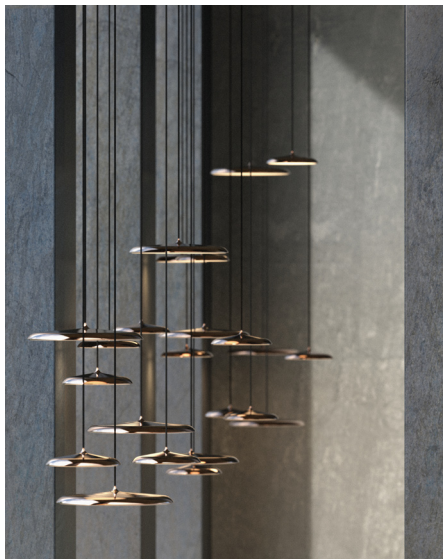

design[®]
for the
people

nordlux[®]

Artist 25

Diamètre d'ombre (cm): 25
Hauteur de l'abat-jour (cm): 6

Artist 25

Numéro de l'article: 83083030 Cuivre
EAN: 5701581301184

Unité d'emballage 2
Matière: Métal/Plastique
IP20, Classe 2 (Double isolation), 230V
Corde: 300 cm, Noir câble de tissu
Peut on remplacer le câble? Non
LED MODUL, Ampoule incl. 14w led

Zone: Éclairage intérieur
Position du transformateur: I lampen

Grâce à son design intemporel et à la simplicité de sa forme, ARTIST pourrait devenir un futur classique. Comme son nom l'indique, Artist est inspirée du monde musical et ressemble à la cymbale d'une batterie. Design de Bønnelycke mdd.