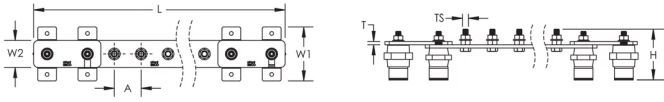

Finish: Nu

Number of Connections: 12

Number of Disconnects: 1

Thread Size: M10

Height: 94-mm

Longueur: 775-mm

Width 1: 100-mm

Width 2: 50-mm

Épaisseur: 6-mm

A: 50-mm

Unit Weight: 3,64-kg

ADDITIONAL PRODUCT DETAILS

Tinned finish is 8 microns according to ASTM B545 Service Class "C" for corrosive environments.

DIAGRAMS

AVERTISSEMENT

Les produits nVent doivent être installés et utilisés conformément aux consignes figurant dans les fiches d'instructions et les documents de formation des produits nVent. Les fiches d'instructions sont disponibles à l'adresse suivante: www.nvent.com et auprès de votre représentant du service client nVent. Une mauvaise installation, une utilisation incorrecte, une application erronée ou toute autre forme de non-respect scrupuleux des instructions et avertissements de nVent peuvent entraîner un dysfonctionnement du produit, des dommages matériels, des lésions corporelles graves et le décès et/ou annuler votre garantie.