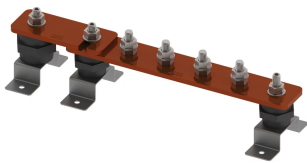

BARRE DE TERRE ÉLECTRIQUE, NUE, 12-CONNEXIONS, 1-NOMBRE DE SECTIONNEURS, 775-MM

CATALOG NUMBER

EEB12C506D1A

FEATURES

Permet un emplacement pratique pour la mise à la terre et l'équipotentialité en un seul point

Les barres omnibus avec liens de déconnexion permettent de tester facilement le système de prise de terre.

High conductivity, hard drawn, electrolytic tough pitch copper per EN 13601

Includes halogen-free polyamide insulators, stainless steel (EN 1.4401) hardware and mounting brackets

Il est possible de concevoir des barres personnalisées et de les fabriquer conformément aux spécifications du client

CARACTÉRISTIQUES DU PRODUIT

Complies With: IEC® EN 62561-1:2017 classe H

Material: Cuivre

Finish: Nu

Number of Connections: 12

Number of Disconnects: 1

Thread Size: M10

Height: 94-mm

Longueur: 775-mm

Width 1: 100-mm

Width 2: 50-mm