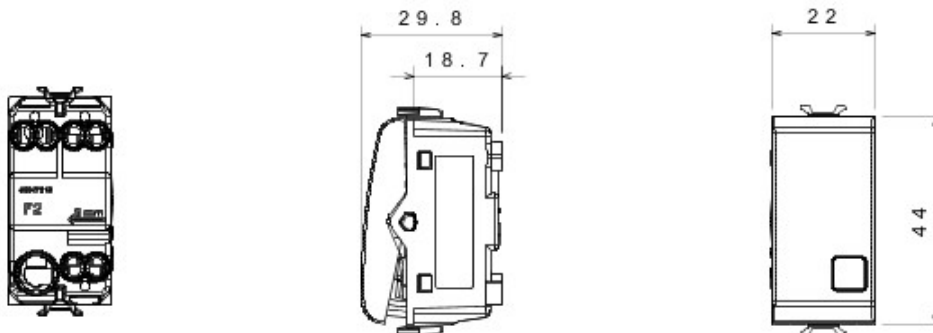

DIMENSIONS

SYMBOLE TECHNIQUE

NORMES ET HOMOLOGATIONS