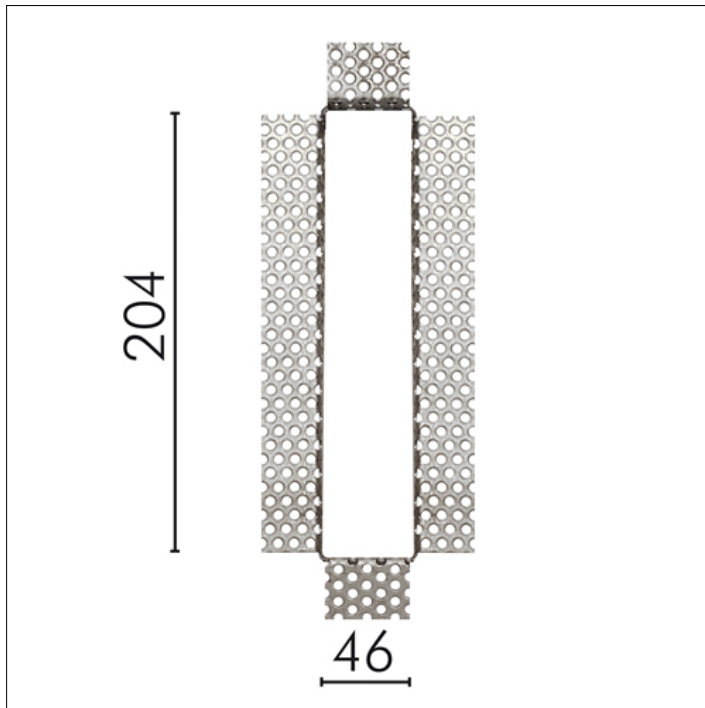

ACCESSOIRE

**S.4660
CACHE POUR PLAQUE PLÂTRE**

Orifice 204 x 46 mm