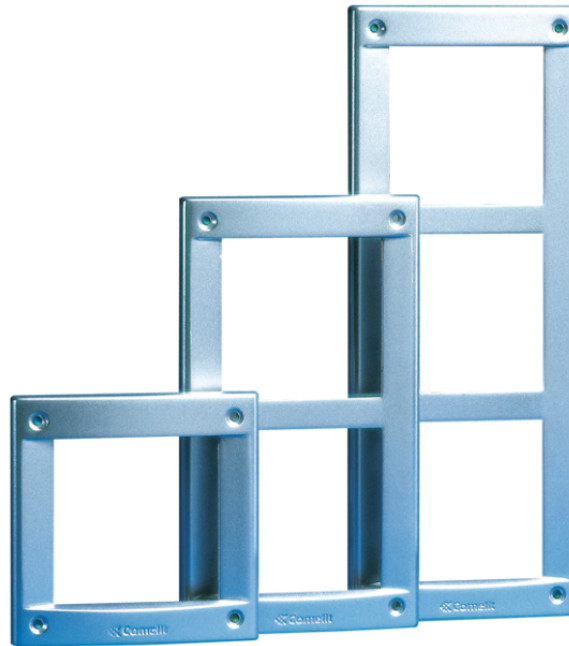

## **CADRE ALUMINIUM GRIS ACIER VANDALCOM 3 MODULES**

Cadre en aluminium moulé sous pression et peint avec des vernis spéciaux, résistant à l'environnement extérieur. Couleur gris acier. 3 Modules: Dimensions: 143x367x18 mm.

## CADRE ALUMINIUM GRIS ACIER VANDALCOM 3 MODULES

### CARACTÉRISTIQUES PRINCIPALES

Notation Anti-vandalisme (Code IK)	Oui
Hauteur (mm)	367
Largeur (mm)	143
Profondeur (mm)	18