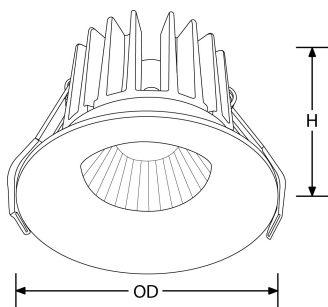

Bluetooth

fonctionne sur
contrôle

Description:

CurveE[™] Spot Encastré LED Basse-Luminance 7W IP44 Gradable

Les spots encastrés LED CurveE[™] combinent un design minimaliste et une source basse-luminance. Ils sont proposés avec un déflecteur de 10mm ou 20mm pour un confort au plus près des besoins. Disponibles en blanc mat, ces encastrés à gradation triac sont une solution idéale partout où le confort visuel est clé, notamment pour les applications résidentielles ou en hôtellerie-restauration.

Schéma

Courbe polaire

Couleur

Matt White

Caractéristiques & Avantages

- Réflecteur basse luminance micro-structuré de 10mm ou 20mm pour assurer une émission diffuse de la lumière
- Driver gradable déporté avec connectique plug and play pour une installation facile - Facteur de puissance 0,9
- Corps en fonte d'aluminium IP44 en face avant - idéal pour l'hôtellerie-restauration, les applications résidentielles et le volume 2 des salles de bain
- UGR19 atteignable (Unified Glare Rating)
- Protection contre les surtensions de 1,5 kV
- Garantie 5 ans

Caractéristiques produit:

| | | | |
|------------------------------------|-----------|------------------------------------|---------------|
| Technologie: | LED | Type de tension d'entrée: | 220~240V AC |
| Facteur de puissance: | 0.90 | Température min: | -20 |
| Diamètre d'encastrement Min. (mm): | 70 | Diamètre d'encastrement Max. (mm): | 72 |
| Température max: | 45°C | Réglage positionnel: | Fixe |
| Distribution lumineuse: | Direct | Smart? : | Non |
| OD (mm): | 80 | H (mm): | 50 |
| Indice IP: | IP44 | Indice IK: | IK02 |
| Composition: | Aluminium | Composition de l'optique: | Polycarbonate |
| Culot: | Aucun | SDCM: | 6 |
| Dépréciation lumineuse : | L70 | Durée de vie à L70 (h) : | 50000 |