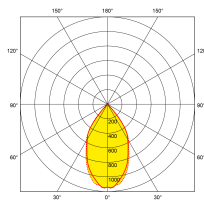

Bluetooth

fonctionne sur
contrôle

Description:

CurveE[™] Spot Encastré LED Basse-Luminance 7W IP44 Gradable

Les spots encastrés LED CurveE[™] combinent un design minimaliste et une source basse-luminance. Ils sont proposés avec un déflecteur de 10mm ou 20mm pour un confort au plus près des besoins. Disponibles en blanc mat, ces encastrés à gradation triac sont une solution idéale partout où le confort visuel est clé, notamment pour les applications résidentielles ou en hôtellerie-restauration.

Schéma

Courbe polaire

Couleur

Matt White

Caractéristiques & Avantages

- Réflecteur basse luminance micro-structuré de 10mm ou 20mm pour assurer une émission diffuse de la lumière
- Driver gradable déporté avec connectique plug and play pour une installation facile - Facteur de puissance 0,9
- Corps en fonte d'aluminium IP44 en face avant - idéal pour l'hôtellerie-restauration, les applications résidentielles et le volume 2 des salles de bain
- UGR19 atteignable (Unified Glare Rating)
- Protection contre les surtensions de 1,5 kV
- Garantie 5 ans

Caractéristiques produit:

| | | | |
|------------------------------------|-----------|------------------------------------|---------------|
| Technologie: | LED | Type de tension d'entrée: | 220~240V AC |
| Facteur de puissance: | 0.90 | Température min: | -20 |
| Diamètre d'encastrement Min. (mm): | 70 | Diamètre d'encastrement Max. (mm): | 72 |
| Température max: | 45°C | Réglage positionnel: | Fixe |
| Distribution lumineuse: | Direct | Smart? : | Non |
| OD (mm): | 80 | H (mm): | 50 |
| Indice IP: | IP44 | Indice IK: | IK02 |
| Composition: | Aluminium | Composition de l'optique: | Polycarbonate |
| Culot: | Aucun | SDCM: | 6 |
| Dépréciation lumineuse : | L70 | Durée de vie à L70 (h) : | 50000 |