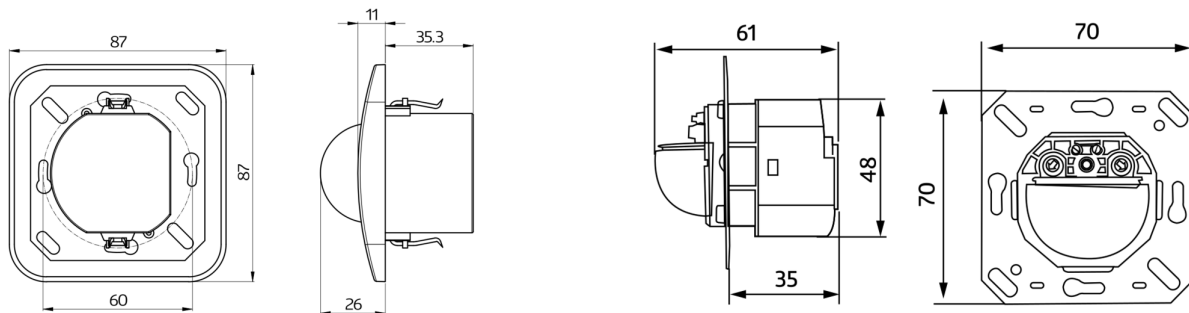

**Désignation**

Plaque centrale Indoor 180 blanc pur brillant  
55 x 55 mm

**Couleur**

blanc pur brillant

**N°-Article**

39222

**EAN-Code**

4007529392223

**Dimensions 92650****Zone de détection**

- 1: Transversale
- 2: Approche du détecteur de face

**Dimensions 92668****Schéma de raccordement**