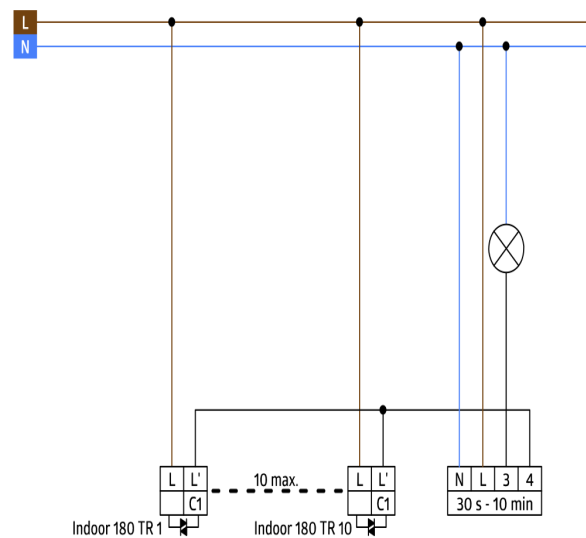

**Désignation**

Plaque centrale Indoor 180 blanc pur brillant  
55 x 55 mm

**Couleur**

blanc pur brillant

**N°-Article**

39222

**EAN-Code**

4007529392223

**Dimensions 92650****Zone de détection**

- 1: Transversale
- 2: Approche du détecteur de face

**Dimensions 92668****Schéma de raccordement**