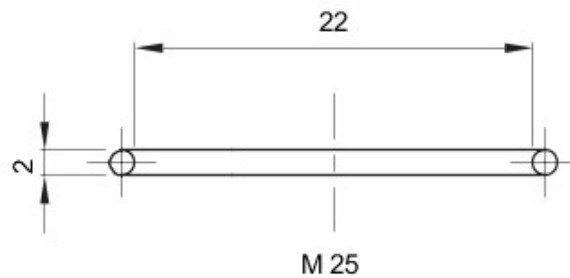

Pour bouchons en pas
Electrocod

M25 Description
36B

Joint torique

DIMENSIONS

GEWISS S.A.S. 1, Rue du Rio Salado 91940
Les Ulis Cedex
Tel : +33 1 64 86 80 80

www.gewiss.com
www.gewiss@gewiss.fr
Dernière mise à jour 21/02/2020