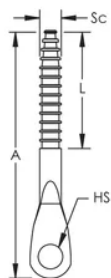

### FEATURES

Conçue pour accepter le câble métallique ou le crochet nVent CADDY Speed Link

### CARACTÉRISTIQUES DU PRODUIT

Article Number: 195858

Material: Acier

Finish: Électrozingué

Screw Diameter: H6

Screw Length: 32-mm

Hole Size: 8,8-mm

A: 60-mm

### DIAGRAMS