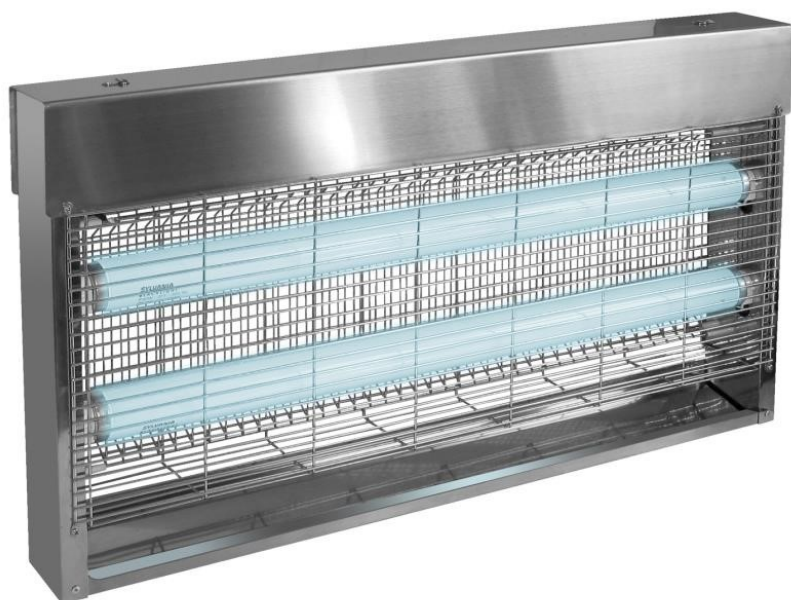

855628

INOX standard 40W TAE

LES + PRODUITS

- À suspendre
- Interrupteur ON/OFF

Désinsectiseur INOX standard 40 W TAE avec 2 tubes anti-éclats de 20 W. Surface protégée autour de 120 m², à suspendre.

JVD Spain
jvd.es

CARACTÉRISTIQUES

Matériau	Inox
Couleur	Chrome
Type d'éclairage	Tube UV actinique
Longueur de cordon (mm)	950
Réservoir amovible	Oui
Surface couverte (m ²)	120
Type	Grille

ÉLECTRICITÉ

Tension du courant de la grille (V)	3800
Intensité du courant sur la grille (mA)	10
Puissance en fonctionnement (W)	40
Alimentation	230V
Fréquence (Hz)	50