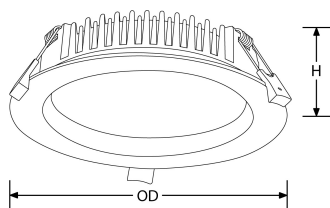

## Schéma

## Caractéristiques produit:

Technologie:	LED	Nombre de LEDs:	144
Type de tension d'entrée:	200~240V AC	Facteur de puissance:	0.9
Fréquence:	50/60HZ	Température min:	-20
Diamètre d'encastrement Min. (mm):	160	Diamètre d'encastrement Max. (mm):	170
Température max:	40°C	Réglage positionnel:	Défecteur
Distribution lumineuse:	Accentuation	Smart? :	Non
OD (mm):	190	H (mm):	53
IRC:	80	Indice IP:	IP54
Indice IK:	IK02	Composition:	Aluminium, Polycarbonate
Composition de l'optique:	PMMA	SDCM:	5
Durée de vie à L80 (h) :	50000	Dépréciation lum. à L80 :	B50
Dépréciation lumineuse :	L80	Durée de vie à L70 (h) :	40.000