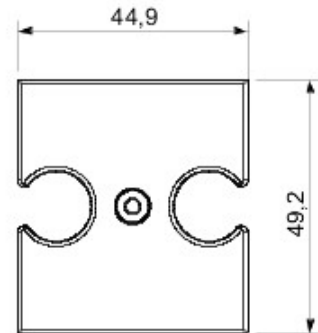

Description	Pour prises combinées TV / R-S	Couleur	Titane
Caractéristiques	Support pour prise	N. trous	2
Electrocod	0122		

DIMENSIONS

GEWISS S.A.S. 1, Rue du Rio Salado 91940
Les Ulis Cedex
Tel : +33 1 64 86 80 80