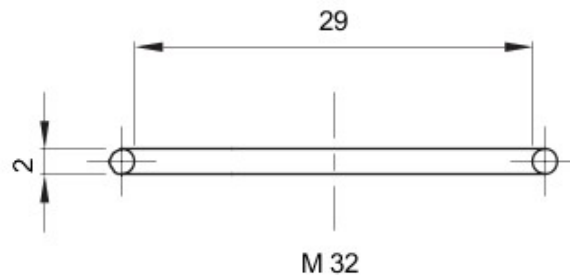

DIMENSIONS

GEWISS S.A.S. 1, Rue du Rio Salado 91940
Les Ulis Cedex
Tel : +33 1 64 86 80 80

www.gewiss.com
www.gewiss@gewiss.fr
Dernière mise à jour 12/08/2019

Les caractéristiques, dimensions, dessins et images sont communiqués à titre purement informatif et peuvent faire l'objet de modification sans aucun préavis