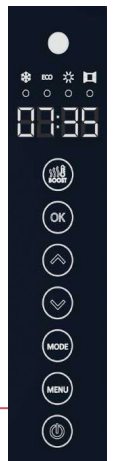

UNE INTÉGRATION AISÉE

- > Allure moderne et épurée grâce à **sa petite taille et sa faible épaisseur**
- > **3 modèles** pour s'adapter au quotidien en fonction des besoins :
 - **Sans barre**, son format compact chauffera rapidement votre espace de vie
 - **Avec deux barres et une patère latérale**, il sera idéal dans la cuisine pour faire sécher les torchons et les garder à portée de main
 - Esthétique et pratique, le modèle **avec un miroir en plus**, s'intégrera parfaitement dans les petites salles de bains pour suspendre les serviettes

Sans barre et sans miroir
Avec 2 barres et une patère latérale
Avec 2 barres, une patère latérale et un miroir

UNE UTILISATION SIMPLE POUR UN CONFORT OPTIMAL

- > Un radiateur soufflant pour une diffusion de chaleur agréable dans la pièce **et doté de barres de portage**
- > Boîtier de commande à hauteur pour une **utilisation simple et rapide** de l'appareil
- > Affichage digital pour une **bonne lisibilité**
- > Utilisation intuitive via des **touches tactiles**
- > **Mode Boost** en accès direct, pour une montée en température rapide et une sensation de chaleur immédiate

Boîtier de commande

PLUS D'ÉCONOMIES D'ÉNERGIE

- > Maîtrisez votre consommation en sélectionnant le mode adapté à vos besoins :
 - **Programmable**: choix du programme pour chaque jour de la semaine (choix parmi 5 programmes)
 - **Auto**: détecteur de présence pour ajuster la température en fonction de l'occupation de la pièce
 - **Basic**: ajustement de la température de 10 °C à 35 °C
 - **Détecteur de fenêtre ouverte** : pour éviter que l'appareil chauffe inutilement la pièce