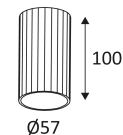

# OKTO GU10

- Plafonnier rond fixe.

CODE	COULEUR	MATIÈRE	SOCKET	AC	Watt Max	LAMPE
WA22905	NOIR MAT	ALUMINIUM	GU10	AC 230V	13W	PAR16 LED
WA22930	BLANC MAT	ALUMINIUM	GU10	AC 230V	13W	PAR16 LED
WA22910	CHAMPAGNE	ALUMINIUM	GU10	AC 230V	13W	PAR16 LED
WA22907	OR ROSE	ALUMINIUM	GU10	AC 230V	13W	PAR16 LED

NOIR MAT

BLANC MAT

CHAMPAGNE

OR ROSE

Montage au plafond uniquement.

Usage intérieur uniquement.

Protection contre la pénétration de corps supérieurs à 12mm. Sans protection contre l'eau.

Résistance : 0,23 Joule.