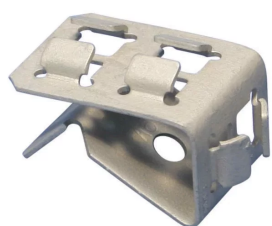

## ADAPTATEUR D'ATTACHE SERRE-CÂBLES-SCB, 3-12 MM REBORD

### FEATURES

Permet des passages de câbles parallèles le long du côté intérieur de la bride

S'utilise avec des attaches bord de tôle de la série-24SC pour une se fixer aux brides plus épaisses

Soutient jusqu'à trois attaches d'enclenchement

Ne nécessite qu'un marteau pour l'installation

### CARACTÉRISTIQUES DU PRODUIT

Article Number: 188080

Material: Acier à ressort

Finish: nVent CADDY Armour

Flange Thickness: 3 – 12 mm

B: 2 – 4 mm