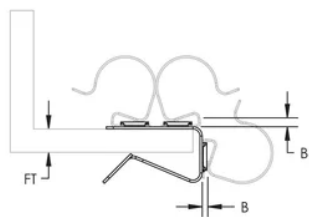

### FEATURES

Permet des passages de câbles parallèles le long du côté intérieur de la bride

S'utilise avec des attaches bord de tôle de la série-24SC pour une se fixer aux brides plus épaisses

Soutient jusqu'à trois attaches d'enclenchement

### CARACTÉRISTIQUES DU PRODUIT

Article Number: 188080

Material: Acier à ressort

Finish: nVent CADDY Armour

Flange Thickness: 3 – 12 mm

B: 2 – 4 mm