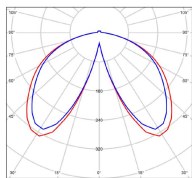

Avenue 3

catalogue 2020 p. 258

réf. 103255008

EAN. 3663660321389

Modèle 12

Données techniques

Tension nominale	230V AC
Plage de tension d'entrée	100 - 240 V AC
Driver output	-
Alimentation output	-
Classe	1
IP	44
IK	-
Diffuseur	PMMA opale
Paralume	-
Source	Module LED intégré
Température de couleur réelle	2700°K warm white
Flux total sortant	3681 lm
Consommation totale	35 W
Classe énergétique	E (Source LED)
Efficacité lumineuse	105
IRC	>80
SDCM	-
Espacement conseillé	20 m
(PMR Emoy - 20 lux)	
Hauteur de placement	2,5 m
Largeur du placement	2,5 m
Optique	-
Dimmable	Non
Ta	-
Durée de vie LED	50000 h (L90/B50)
Plage de température ambiante	-10 ~50°C
UGR	-
ULR	-
Groupe de risque photobiologique	IEC/EN 62471
Distorsion harmonique THDI	-
Fixation	Oui
Détection	Non
Avec prise IP55	Non

Données logistiques

Dimensions du modèle	H.883 L.282 P.685
Poids net	9.250 Kg
Poids brut	11.880 Kg
Dimensions colis 1	H.890 L.300 P.670

Certifications et garanties

CE	Oui
UL	Non
EAC	Oui
RoHS	Oui
ENEC	Non
Anti-corrosion	25 ans (sur Aluminium)
Technique	5 ans
Electronique	5 ans