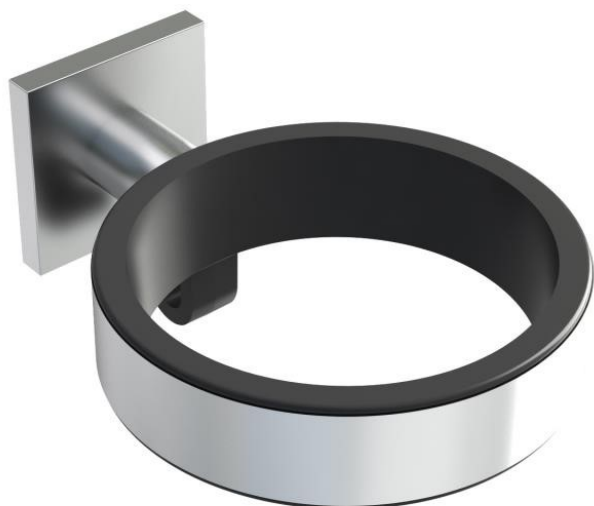

866950

***SUPPORT antivol mural
ALTEO***

LES + PRODUITS

- Possibilité de verrouiller le câble d'alimentation avec le support mural chromé

SUPPORT antivol mural ALTEO permettant de verrouiller le câble électrique du pistolet Sèche-cheveux ALTEO.

866950

SUPPORT *antivol mural* **ALTEO**

CARACTÉRISTIQUES

Matériau	Zinc
Couleur	Chrome
Prise rasoir	Sans

ÉLECTRICITÉ

DIMENSIONS

Hauteur (mm)	53
Largeur (mm)	95
Profondeur produit (mm)	125
Poids (kg)	0.2700
Diamètre (mm)	75

DIMENSIONS COLIS

Hauteur (mm)	70
Largeur (mm)	120
Profondeur (mm)	130
Poids (kg)	0.3200

DESSIN TECHNIQUE