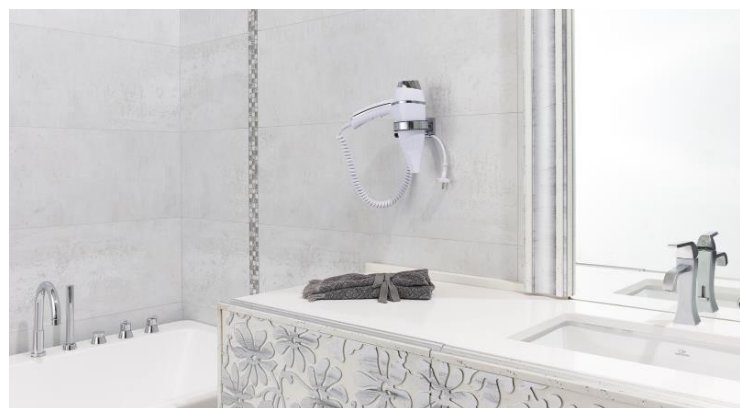

866950

***SUPPORT antivol mural
ALTEO***

LES + PRODUITS

- Possibilité de verrouiller le câble d'alimentation avec le support mural chromé

SUPPORT antivol mural ALTEO permettant de verrouiller le câble électrique du pistolet Sèche-cheveux ALTEO.

866950

SUPPORT *antivol mural* **ALTEO**

CARACTÉRISTIQUES

Matériau	Zinc
Couleur	Chrome
Prise rasoir	Sans

ÉLECTRICITÉ

DIMENSIONS

Hauteur (mm)	53
Largeur (mm)	95
Profondeur produit (mm)	125
Poids (kg)	0.2700
Diamètre (mm)	75