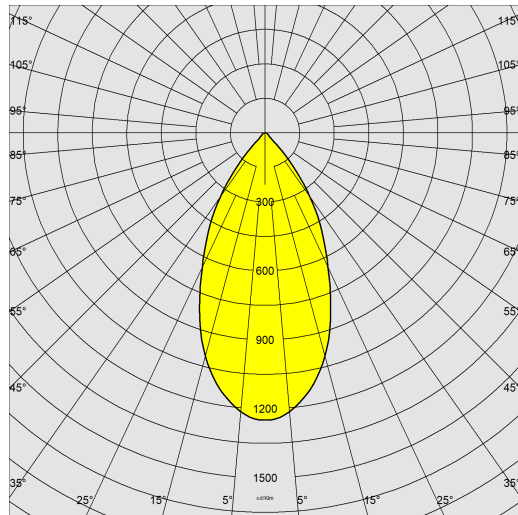

Asso C - Medium downlight

Code: 22043634-68

DONNÉES PHOTOMÉTRIQUES

Source lumineuse	LED COB
CRI	>80
Flux lumineux (sortant) (lm)	2611 lm
Puissance absorbée (totale) (W)	22 W
CCT	4000 K
Efficacité lumineuse (lm/W)	119 lm/W
Low Flicker	luminaire avec flicker très limité : lumière uniforme pour une plus grande sécurité visuelle.
Angle faisceaux lumineux (°)	51 °
Maintien du flux lumineux LED	50000 hr, L 80, B 20

CARACTÉRISTIQUES MÉCANIQUES

Résistance aux chocs mécaniques (IK)	IK07
IP	20