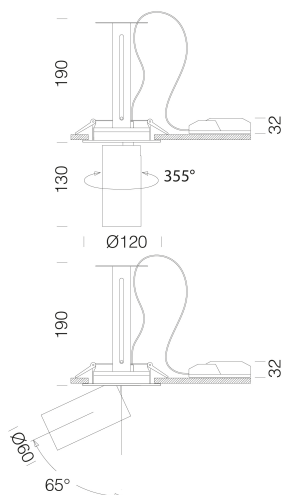

Asso C - Medium downlight

Code: 22043634-68

MATÉRIAUX ET COULEURS

Corps	aluminium moulé sous pression avec ressorts pour encastrement.
Optique	aluminium glacé haute performance, anti-éblouissement.
Peinture	poudre à base de résine époxy-polyester résistante aux rayons UV.
Couleur	Noir
Matériel	ressorts de fixation au faux-plafond en fil d'acier galvanisé.

NORMES ET CONFORMITÉ

Classe de sécurité photobiologique	RG0
Marquages et essais	CE
Normes de référence	NF EN 60598-1. Degré de protection selon la norme NF EN 60529.

GARANTIE

Garantie après-vente	2 yr

TÉLÉCHARGEMENT

MONTAGES

[InstructionsMontage ASSO C rev5.pdf](#)

DESSINS

[DessinTechnique assocmed.dxf](#)