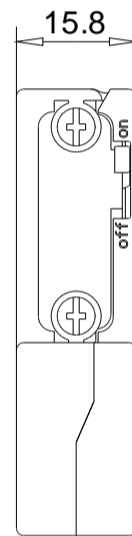

Unten / Bottom

Vorne / Front

Links / Left

Hinten / Back

Rechts / Right

Oben / Top

Alle Bemessungswerte sind in Millimeter (mm) angegeben.
All dimensions are in millimeters (mm).

SIEMENS

6ES79720BA520XA0_001

Format / Size: DIN A3

Massstab / Scale: 1:1