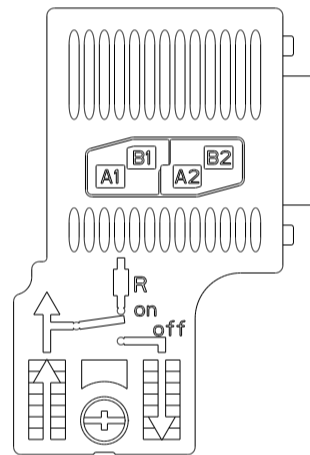

Unten / Bottom

Vorne / Front

Links / Left

Hinten / Back

Rechts / Right

Oben / Top

Alle Bemessungswerte sind in Millimeter (mm) angegeben.
All dimensions are in millimeters (mm).

SIEMENS

6ES79720BA520XA0_001

Format / Size: DIN A3

Massstab / Scale: 1:1