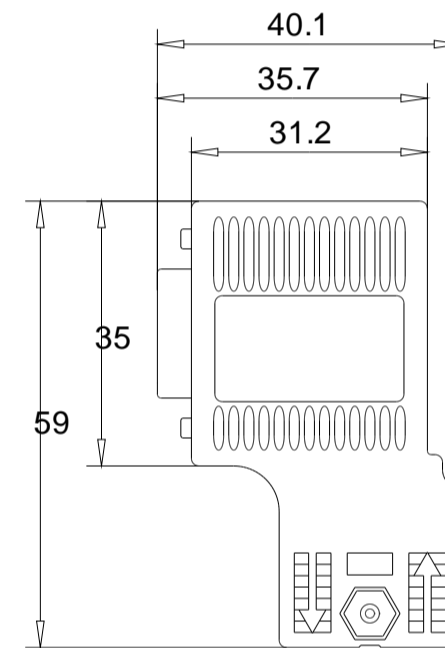

Unten / Bottom

Vorne / Front

Links / Left

Hinten / Back

Rechts / Right

Oben / Top

Alle Bemessungswerte sind in Millimeter (mm) angegeben.
All dimensions are in millimeters (mm).

SIEMENS

6ES79720BA520XA0_001

Format / Size: DIN A3

Massstab / Scale: 1:1