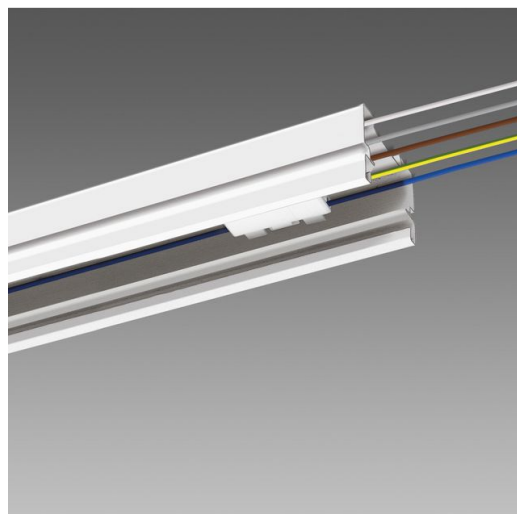

6003 - Canal électrique - sans connecteur

Code: 132970-00

INFORMATIONS GÉNÉRALES

Article	6003 - Canal électrique - sans connecteur
Code	132970-00

DIMENSIONS ET POIDS

Longueur (mm)	2842 mm
Largeur (mm)	60 mm
Hauteur (mm)	40 mm
Poids (Kg)	3.3 kg

Structure porteuse pour la composition de lignes continues avec luminaires Techno System ou mixtes. Installation simple et rapide sur mur, en plafonnier ou en suspension grâce à la grande variété des accessoires. Le canal comporte, de série, une alimentation à 5 pôles, à 7 pôles (pour les versions secours et gradables DALI) et à 11 pôles, avec borniers à raccord rapide.

Le canal électrique 6003 est disponible sans connecteur fixe. Dans ce cas, l'installation se fera avec l'accessoire 6620 (sectionneur mobile) qui devra être placé sur la longueur du canal, dans la position et dans la quantité souhaitées. S'adresser au préalable à notre bureau pour commander d'autres longueurs et des configurations spéciales.

6003 - Canal électrique - sans connecteur

Code: 132970-00

6003 - Canal électrique - sans connecteur

Code: 132970-00

MATÉRIAUX ET COULEURS

Corps	Corps canal : acier laminé galvanisé. Avec bords retournés anti-coupures et câbles 1,5 mm ² .
Peinture	laqué au four avec résine polyester, stabilisé aux rayons UV et traitement par phosphatation.
Couleur	Blanc