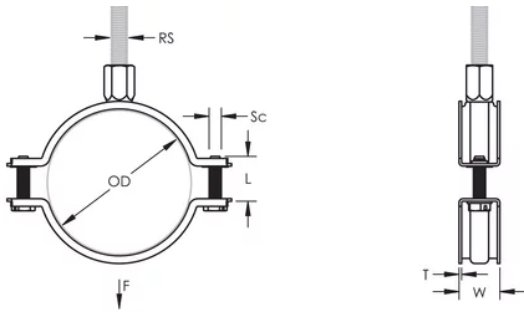

Rod Size: M8;M10

Width: 20-mm

Épaisseur: 1 mm

Screw Diameter: M6

Screw Length: 22-mm

Static Load: 1000 N

DIAGRAMS

AVERTISSEMENT

Les produits nVent doivent être installés et utilisés conformément aux consignes figurant dans les fiches d'instructions et les documents de formation des produits nVent. Les fiches d'instructions sont disponibles à l'adresse suivante: www.nvent.com et auprès de votre représentant du service client nVent. Une mauvaise installation, une utilisation incorrecte, une application erronée ou toute autre forme de non-respect scrupuleux des instructions et avertissements de nVent peuvent entraîner un dysfonctionnement du produit, des dommages matériels, des lésions corporelles graves et le décès et/ou annuler votre garantie.

Amérique du Nord

+1.800.753.9221

Option 1 – Customer Care

Option 2 – Technical Support

Europe

Netherlands:

+31 800-0200135

France:

+33 800 901 793

Europe

Germany:

800 1890272

Other Countries:

+31 13 5835404

APAC

Shanghai:

+ 86 21 2412 1618/19

Sydney:

+61 2 9751 8500

Our powerful portfolio of brands:
nVent.com **CADDY ERICO HOFFMAN RAYCHEM SCHROFF**
TRACER