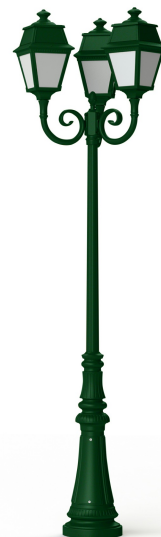

Avenue 2

catalogue 2020 p. 252

réf. 102130067

EAN. 3663660291279

Modèle 11

Données techniques

Tension nominale	230V AC
Plage de tension d'entrée	100 - 240 V AC
Driver output	700mA
Alimentation output	-
Classe	1
IP	44
IK	-
Diffuseur	PMMA opale
Paralume	-
Source	Module LED intégré
Température de couleur réelle	2700°K warm white
Flux total sortant	2031 lm
Consommation totale	3x13 W
Classe énergétique	D (Source LED)
Efficacité lumineuse	52
IRC	83
SDCM	-

Espacement
conseillé 6 m
(PMR Emoy - 20 lux)
Hauteur de placement 2 m
Largeur du placement 2 m

Optique	-
Dimmable	Non
Ta	-
Durée de vie LED	50000 h (L90/B50)
Plage de température ambiante	-10 ~50°C
UGR	-
ULR	-
Groupe de risque photobiologique	Non
Distorsion harmonique THDI	-
Fixation	Tige de scellement sur demande
Détection	Non
Avec prise IP55	Non

[Notice d'installation à télécharger](#)

Avenue 2

catalogue 2020 p. 252

réf. 102130067

EAN. 3663660291279

Modèle 11

Matières et finitions

Matières	aluminium
Couleur	Vert sapin - 067 - RAL 6009