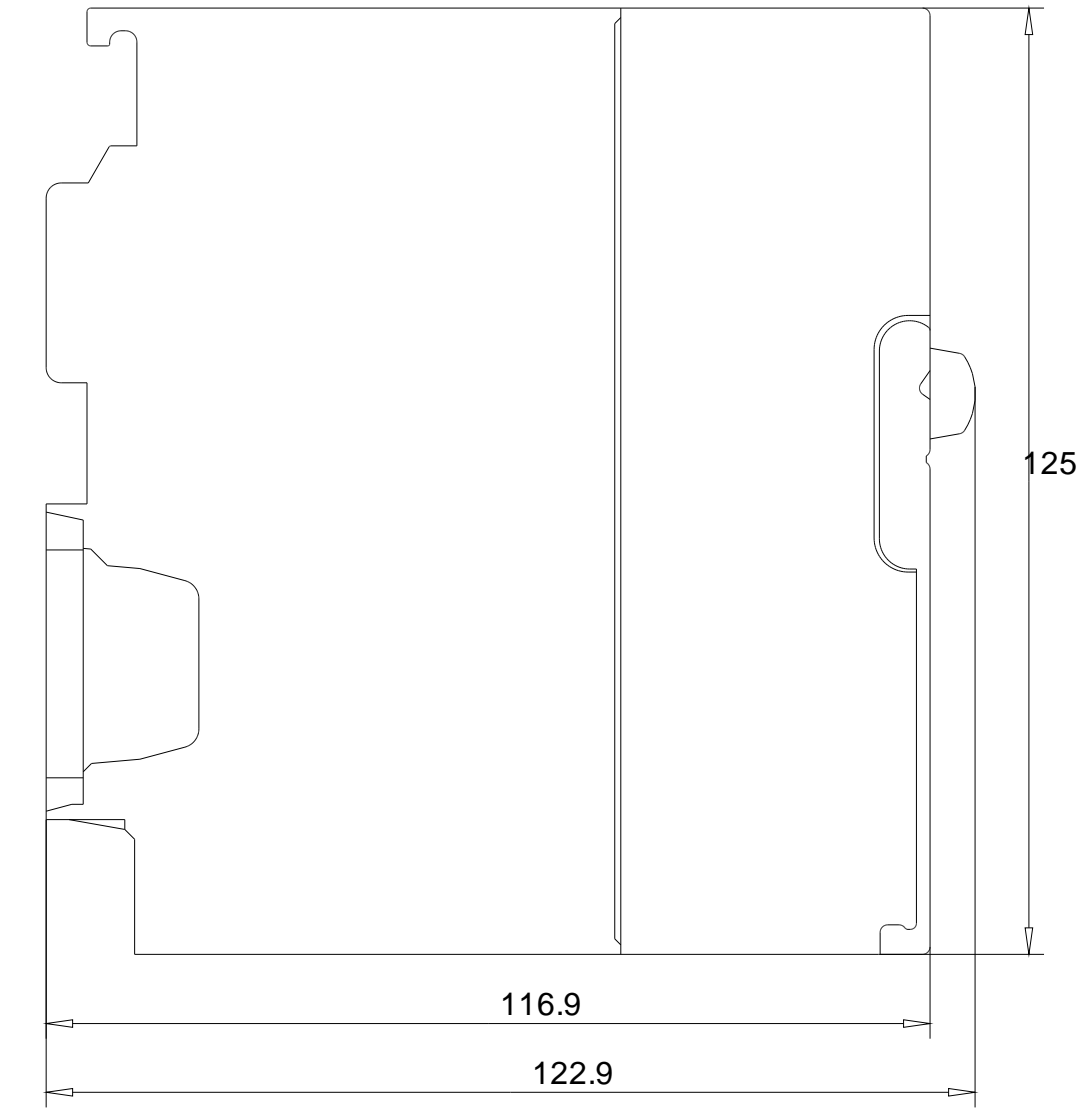

Vorne offen / Front open

Vorne / Front

Links / Left

Oben / Top

Alle Bemessungswerte sind in Millimeter (mm) angegeben.
All dimensions are in millimeters (mm).

SIEMENS

6ES73156FF040AB0_001

Format / Size: DIN A2

Maßstab / Scale: 1:1