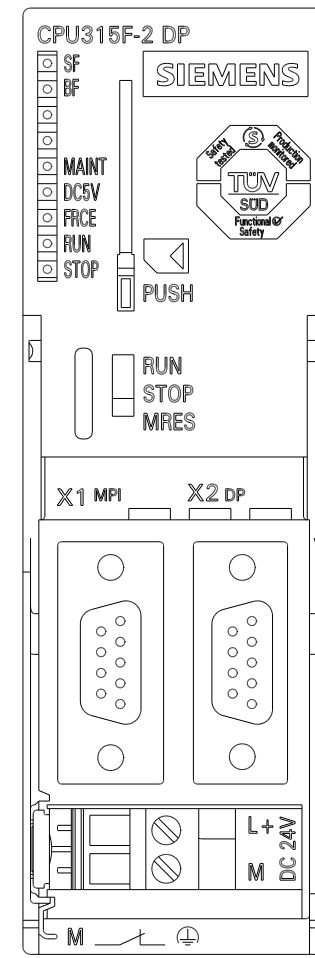

Vorne offen / Front open

Vorne / Front

Links / Left

Oben / Top

Alle Bemessungswerte sind in Millimeter (mm) angegeben.
All dimensions are in millimeters (mm).

SIEMENS

6ES73156FF040AB0_001

Format / Size: DIN A2

Maßstab / Scale: 1:1