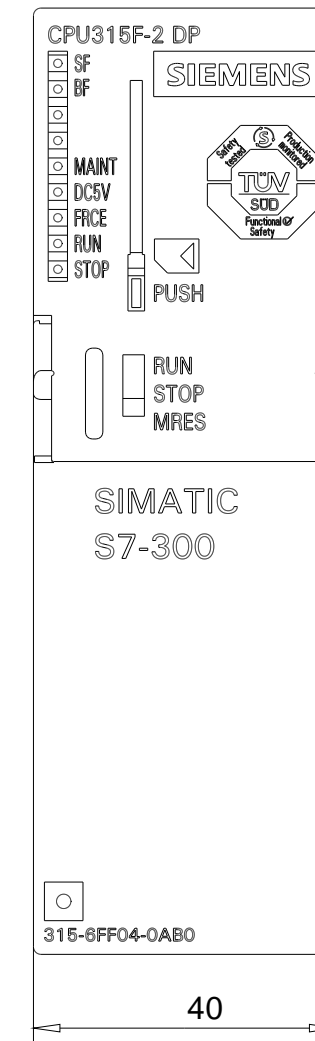

Vorne offen / Front open

Vorne / Front

Links / Left

Oben / Top

Alle Bemessungswerte sind in Millimeter (mm) angegeben.
All dimensions are in millimeters (mm).

SIEMENS

6ES73156FF040AB0_001

Format / Size: DIN A2

Maßstab / Scale: 1:1