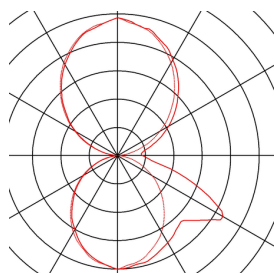

BOX-L

applique extérieure, anthracite, E27, 18W max, IP54

Applique à une lampe BOX-L en aluminium laqué et acrylique satiné, qui couvre les trois sorties lumineuses. Adapté pour l'extérieur grâce à l'indice de protection IP44. Le raccordement électrique du luminaire disponible en plusieurs coloris, s'effectue directement sur la tension secteur 230V.

INFORMATIONS TECHNIQUES

Réf.	232495
Nombre de douilles	1
Nombre de sorties lumineuses différentes	2
Code IP	IP 54
Montage	En saillie
Détails de montage	Applique
Tension nominale primaire	220-240V ~50/60Hz
Classe de protection	I
Puissance en watts	18 W
Coloris	anthracite
Répartition de l'intensité lumineuse	symétrique
Sortie lumineuse	direct - indirect
Largeur	25 cm
Hauteur	11 cm
Profondeur	11 cm
Poids net	1.144 kg
Poids brut	1.264 kg
Page du BIG WHITE	652