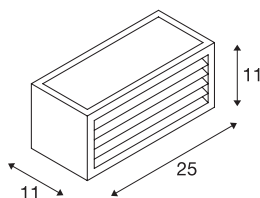

BOX-L

applique extérieure, anthracite, E27, 18W max, IP54

Applique à une lampe BOX-L en aluminium laqué et acrylique satiné, qui couvre les trois sorties lumineuses. Adapté pour l'extérieur grâce à l'indice de protection IP44. Le raccordement électrique du luminaire disponible en plusieurs coloris, s'effectue directement sur la tension secteur 230V.

INFORMATIONS TECHNIQUES

Réf.	232495
Nombre de douilles	1
Nombre de sorties lumineuses différentes	2
Code IP	IP 54
Montage	En saillie
Détails de montage	Applique
Tension nominale primaire	220-240V ~50/60Hz
Classe de protection	I
Puissance en watts	18 W
Coloris	anthracite
Répartition de l'intensité lumineuse	symétrique
Sortie lumineuse	direct - indirect
Largeur	25 cm
Hauteur	11 cm
Profondeur	11 cm
Poids net	1.144 kg
Poids brut	1.264 kg
Page du BIG WHITE	652